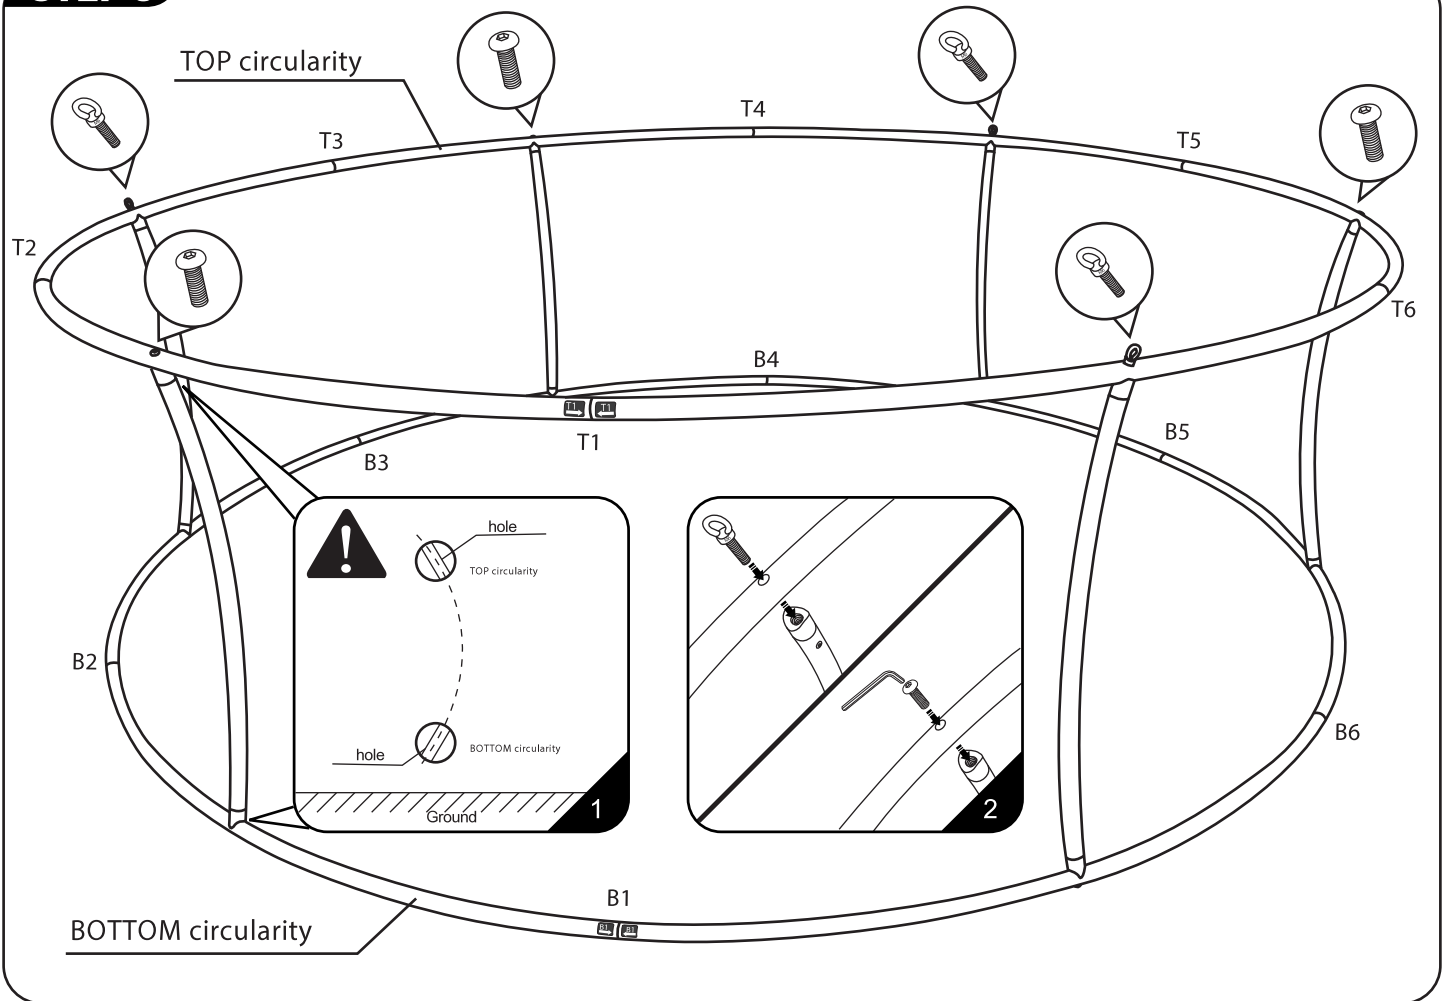

TEXstyle® Suspend Circle

ASSEMBLY INSTRUCTIONS

STEP 1

TOP circularity

STEP 2

BOTTOM circularity

NEXT PAGE 

STEP 3

Frame Size: 5'(1524mm).D x 2.5'(762mm).H
 10'(3048mm).D x 3'(915mm).H
 15'(4572mm).D x 4'(1219mm).H
 20'(6096mm).D x 4'(1219).H

Graphic Size: 4788mm.L x 762mm.H
 9576mm.L x 915mm.H
 14364mm.L x 1219mm.H
 19152mm.L x 1219mm.H