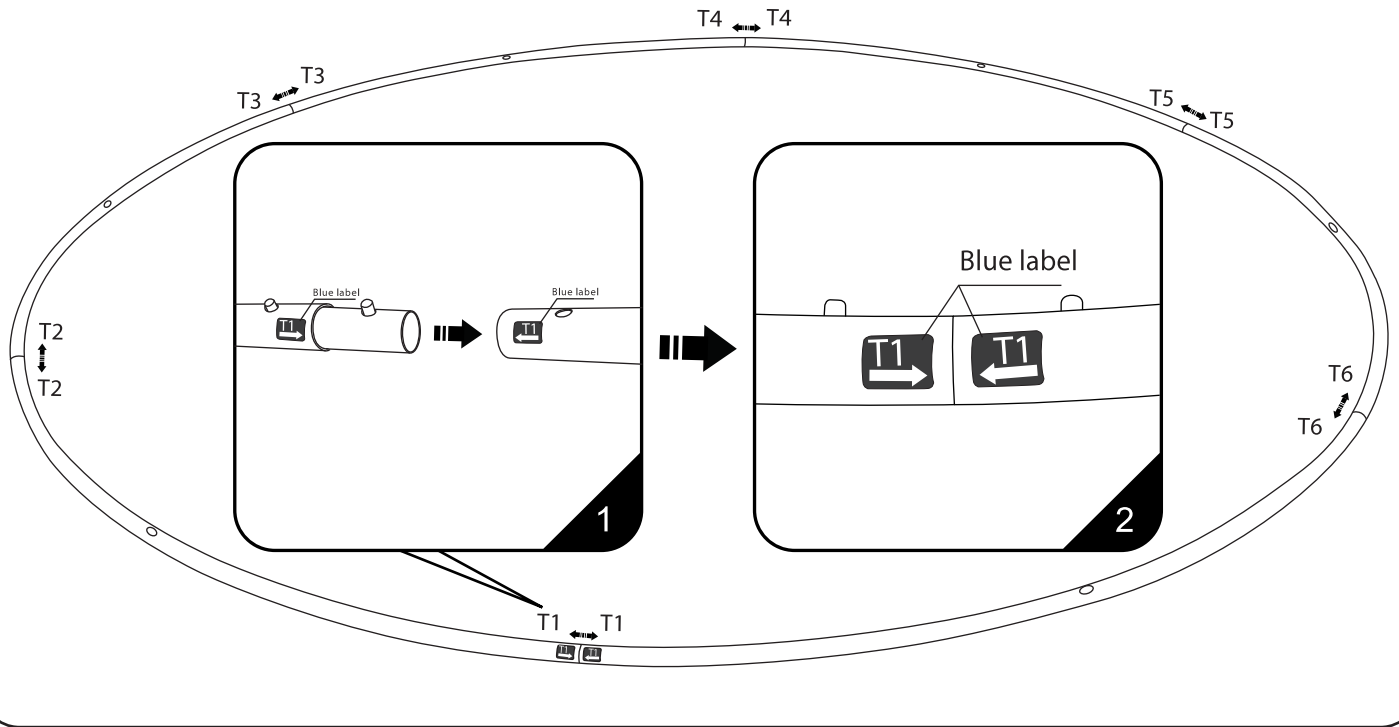

TEXstyle® Suspend Circle

ASSEMBLY INSTRUCTIONS

STEP 1

TOP circularity

STEP 2

BOTTOM circularity

NEXT PAGE 

STEP 3

Frame Size: 5'(1524mm).D x 2.5'(762mm).H
 10'(3048mm).D x 3'(915mm).H
 15'(4572mm).D x 4'(1219mm).H
 20'(6096mm).D x 4'(1219).H

Graphic Size: 4788mm.L x 762mm.H
 9576mm.L x 915mm.H
 14364mm.L x 1219mm.H
 19152mm.L x 1219mm.H