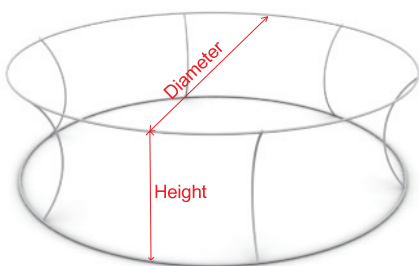

TEXstyle® Suspend Circle

ASSEMBLY INSTRUCTIONS

STEP 1

TOP circularity

STEP 2

BOTTOM circularity

NEXT PAGE 

STEP 3

Frame Size: 5'(1524mm).D x 2.5'(762mm).H
 10'(3048mm).D x 3'(915mm).H
 15'(4572mm).D x 4'(1219mm).H
 20'(6096mm).D x 4'(1219).H

Graphic Size: 4788mm.L x 762mm.H
 9576mm.L x 915mm.H
 14364mm.L x 1219mm.H
 19152mm.L x 1219mm.H