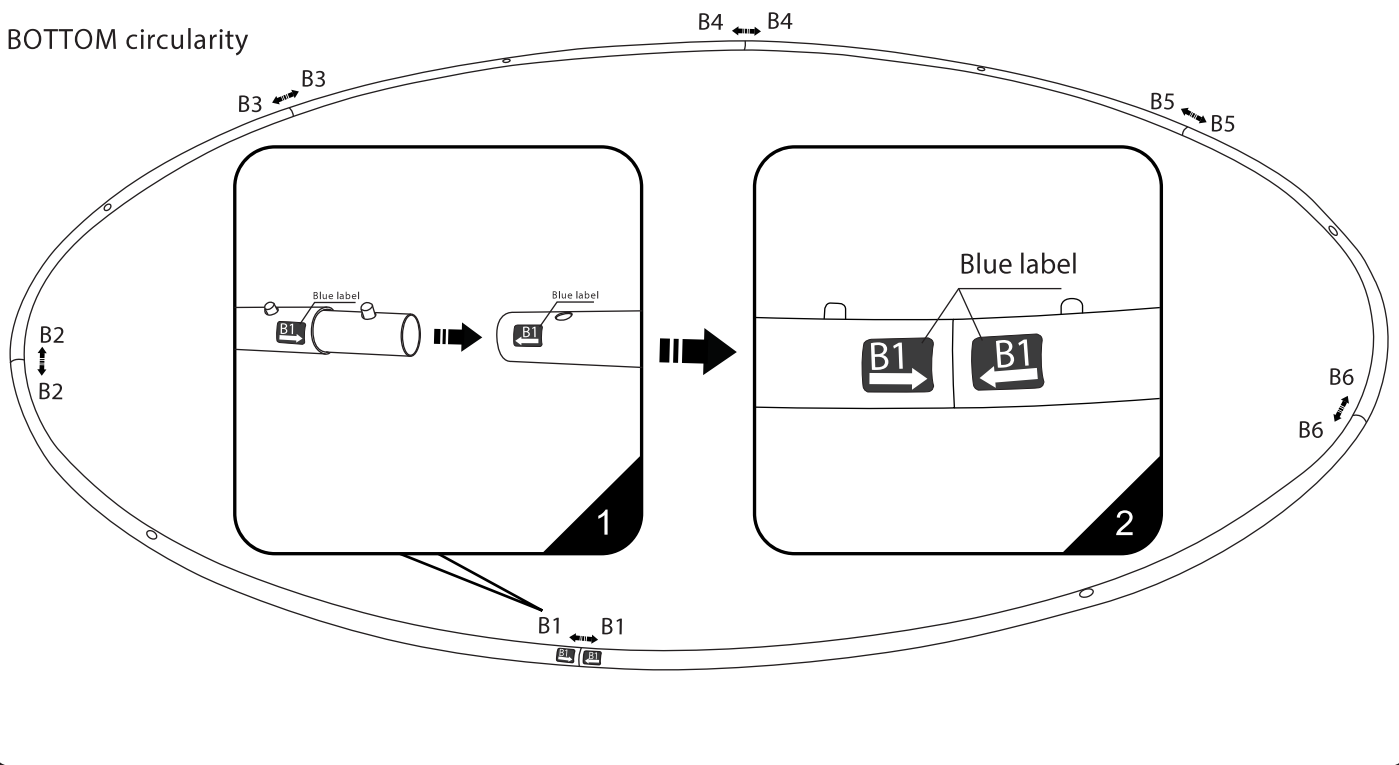

TEXstyle® Suspend Circle

ASSEMBLY INSTRUCTIONS

STEP 1

TOP circularity

STEP 2

BOTTOM circularity

NEXT PAGE 

STEP 3

Frame Size: 5'(1524mm).D x 2.5'(762mm).H
 10'(3048mm).D x 3'(915mm).H
 15'(4572mm).D x 4'(1219mm).H
 20'(6096mm).D x 4'(1219).H

Graphic Size: 4788mm.L x 762mm.H
 9576mm.L x 915mm.H
 14364mm.L x 1219mm.H
 19152mm.L x 1219mm.H